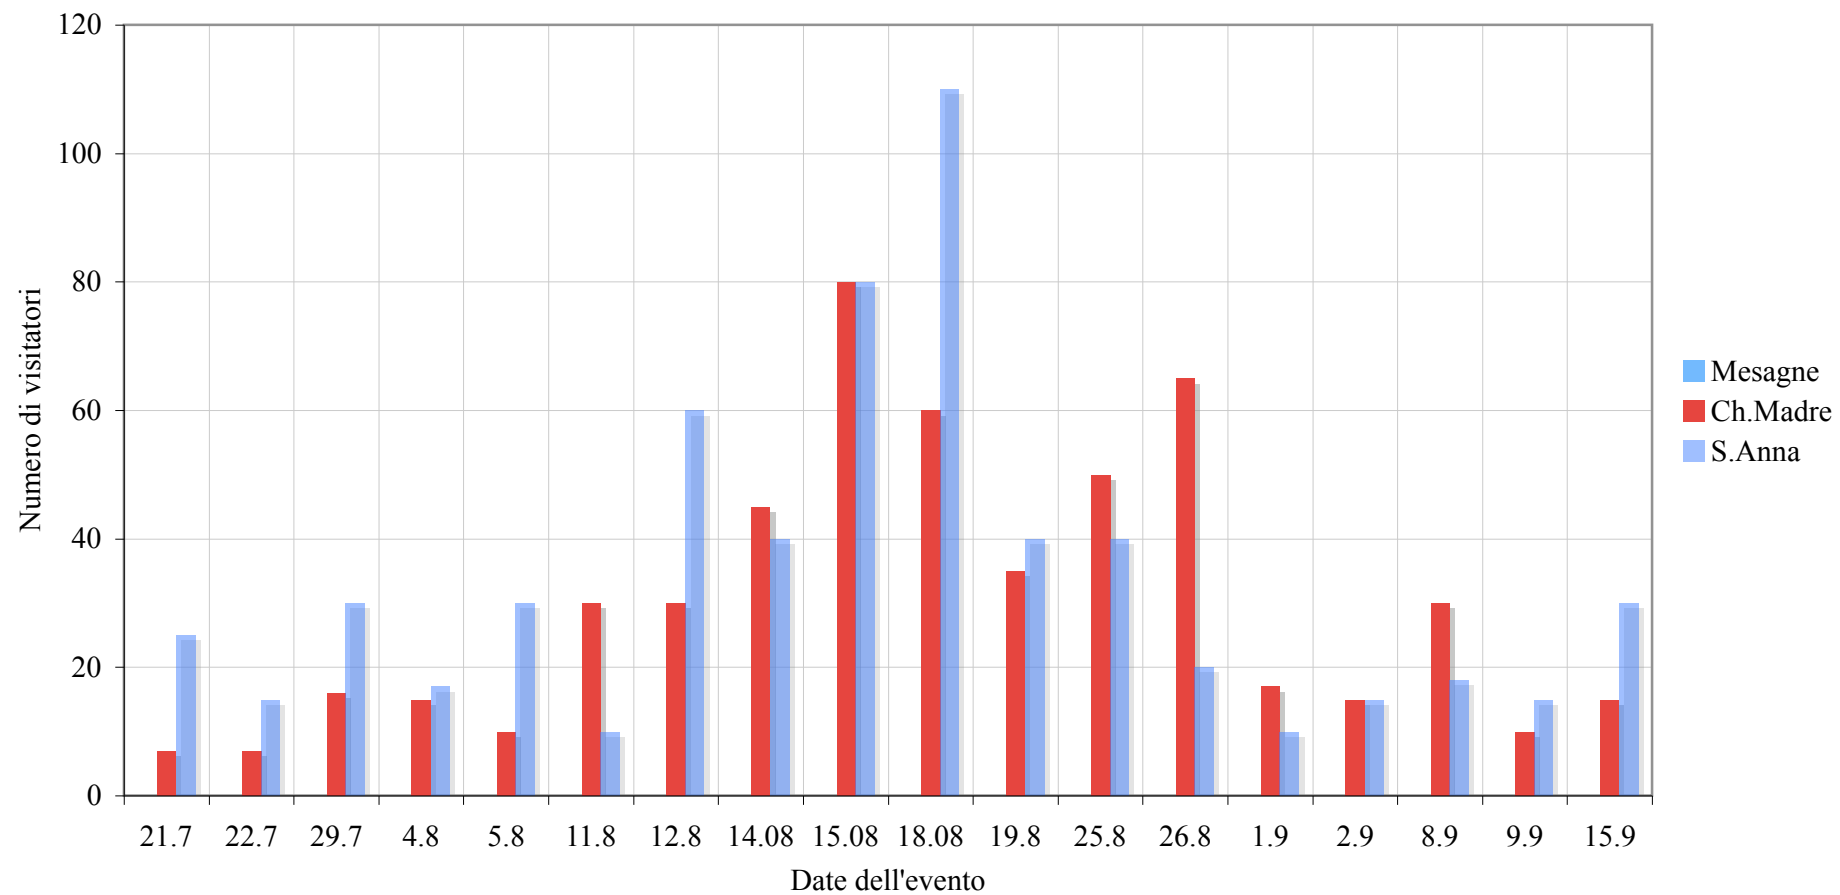

Tab. A

	CITTA' APERTE																	Tot.	
	21.7	22.7	29.7	4.8	5.8	11.8	12.8	14.08	15.08	18.08	19.8	25.8	26.8	1.9	2.9	8.9	9.9		15.9
	Presenze																		
	Ostuni																		
San Francesco	307	530	510	250	553	740	1053	825	1155	953	1013	807	1363	378	925	327	983	394	13066
Cattedrale	300	500	407	201	653	353	958	608	1412	743	830	565	1505	484	621	601	673	437	11851
San Giacomo	43		75	30	50	60	20	40	116	22	0	12	37	13	17				535
Purgatorio		31			69					0	0								100
	650	1061	992	481	1325	1153	2031	1473	2683	1718	1843	1384	2905	875	1563	928	1656	831	25552
	21.7	22.7	29.7	4.8	5.8	11.8	12.8	14.08	15.08	18.08	19.8	25.8	26.8	1.9	2.9	8.9	9.9	15.9	Tot.
	Brindisi																		
Casale	5	7	20	15	32	10	75	45	45	18	26	15	24	2	3	12	18	41	413
Domenicani	6	2	0	7	5	3	1	1	13	3	11	4	9	4	3	0	10	0	82
	11	9	20	22	37	13	76	46	58	21	37	19	33	6	6	12	28	41	495
	21.7	22.7	29.7	4.8	5.8	11.8	12.8	14.08	15.08	18.08	19.8	25.8	26.8	1.9	2.9	8.9	9.9	15.9	Tot.
	Mesagne																		
Ch.Madre	7	7	16	15	10	30	30	45	80	60	35	50	65	17	15	30	10	15	537
S.Anna	25	15	30	17	30	10	60	40	80	110	40	40	20	10	15	18	15	30	605
	32	22	46	32	40	40	90	85	160	170	75	90	85	27	30	48	25	45	1142
	21.7	22.7	29.7	4.8	5.8	11.8	12.8	14.8	15.8	18.8	19.8	25.8	26.8	1.9	2.9	8.9	9.9	15.9	Tot.
	Carovigno																		
Carmine	0	0	10	15	15	10	20	0	19	15	58	13	19	21	15	15	3	13	261
S.Anna	0	12	30	25	20	22	19	3	23	6	35	15	8	13	12	2	0	19	264
	0	12	40	40	35	32	39	3	42	21	93	28	27	34	27	17	3	32	525

"Città Aperte" - Ostuni

"Città Aperte" - Brindisi

" Città Aperte " - Mesagne

"Città Aperte" - Carovigno