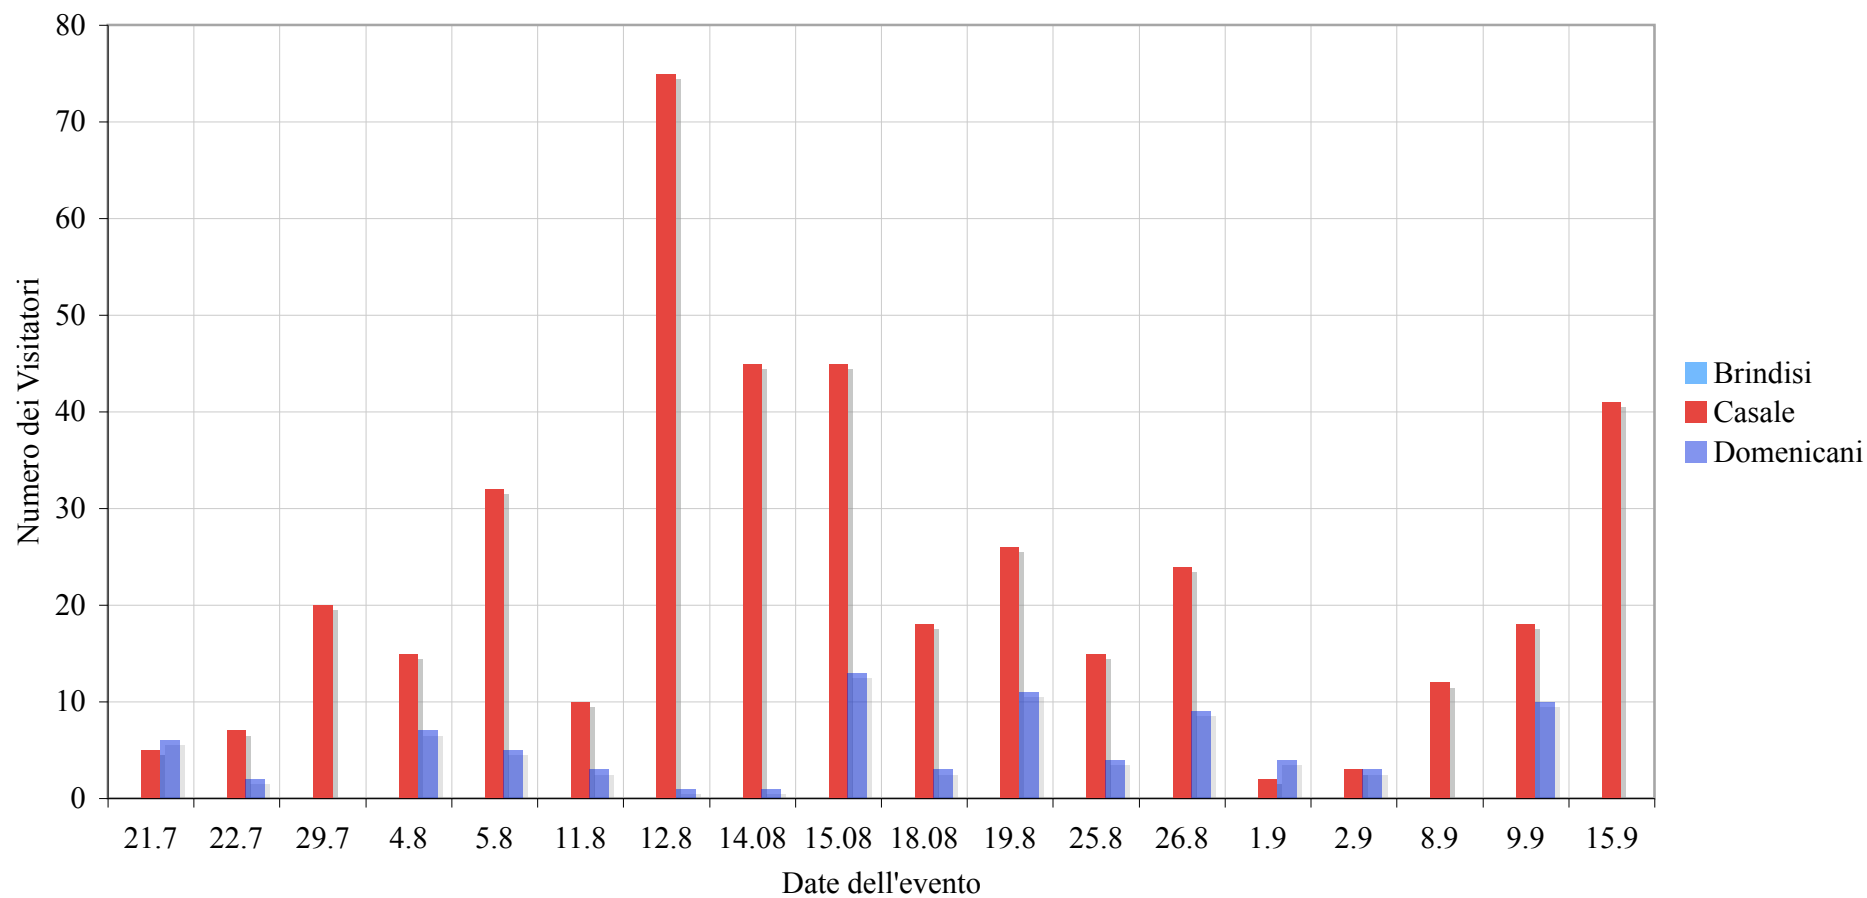

Tab. A

	CITTA' APERTE																	Tot.	
	21.7	22.7	29.7	4.8	5.8	11.8	12.8	14.08	15.08	18.08	19.8	25.8	26.8	1.9	2.9	8.9	9.9		15.9
	Presenze																		
	Ostuni																		
San Francesco	307	530	510	250	553	740	1053	825	1155	953	1013	807	1363	378	925	327	983	394	13066
Cattedrale	300	500	407	201	653	353	958	608	1412	743	830	565	1505	484	621	601	673	437	11851
San Giacomo	43		75	30	50	60	20	40	116	22	0	12	37	13	17				535
Purgatorio		31			69					0	0								100
	650	1061	992	481	1325	1153	2031	1473	2683	1718	1843	1384	2905	875	1563	928	1656	831	25552
	21.7	22.7	29.7	4.8	5.8	11.8	12.8	14.08	15.08	18.08	19.8	25.8	26.8	1.9	2.9	8.9	9.9	15.9	Tot.
	Brindisi																		
Casale	5	7	20	15	32	10	75	45	45	18	26	15	24	2	3	12	18	41	413
Domenicani	6	2	0	7	5	3	1	1	13	3	11	4	9	4	3	0	10	0	82
	11	9	20	22	37	13	76	46	58	21	37	19	33	6	6	12	28	41	495
	21.7	22.7	29.7	4.8	5.8	11.8	12.8	14.08	15.08	18.08	19.8	25.8	26.8	1.9	2.9	8.9	9.9	15.9	Tot.
	Mesagne																		
Ch.Madre	7	7	16	15	10	30	30	45	80	60	35	50	65	17	15	30	10	15	537
S.Anna	25	15	30	17	30	10	60	40	80	110	40	40	20	10	15	18	15	30	605
	32	22	46	32	40	40	90	85	160	170	75	90	85	27	30	48	25	45	1142
	21.7	22.7	29.7	4.8	5.8	11.8	12.8	14.8	15.8	18.8	19.8	25.8	26.8	1.9	2.9	8.9	9.9	15.9	Tot.
	Carovigno																		
Carmine	0	0	10	15	15	10	20	0	19	15	58	13	19	21	15	15	3	13	261
S.Anna	0	12	30	25	20	22	19	3	23	6	35	15	8	13	12	2	0	19	264
	0	12	40	40	35	32	39	3	42	21	93	28	27	34	27	17	3	32	525

"Città Aperte" - Ostuni

"Città Aperte" - Brindisi

" Città Aperte " - Mesagne

"Città Aperte" - Carovigno