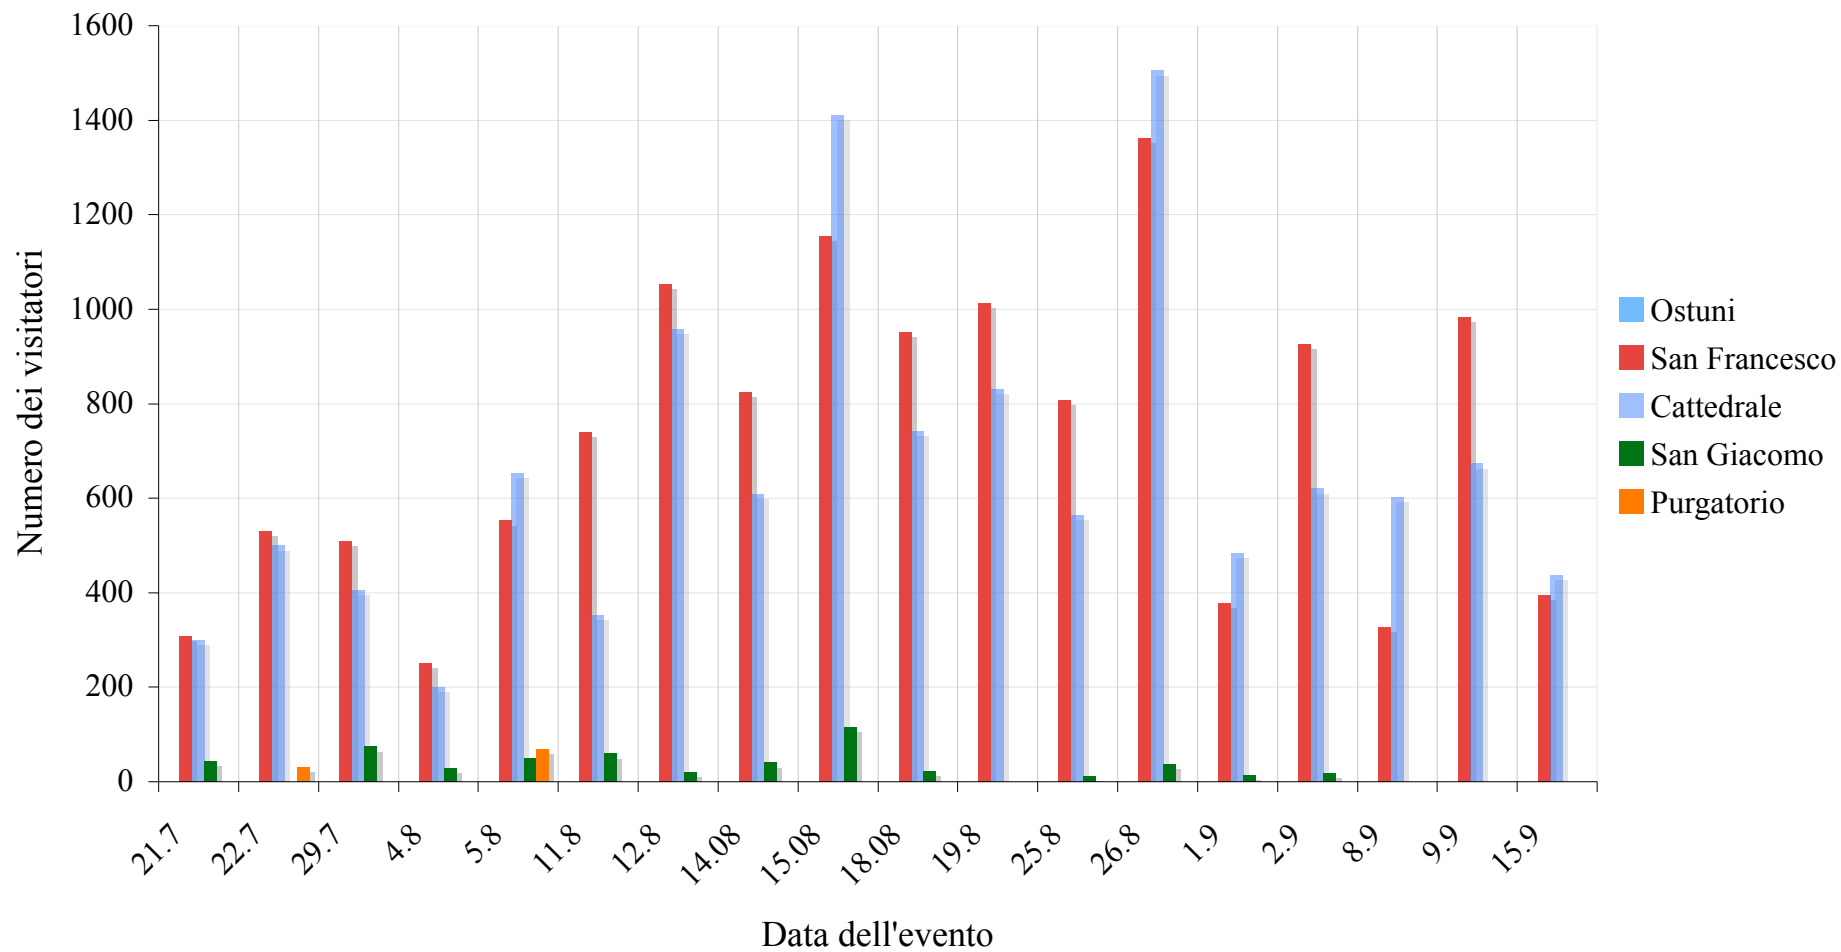

Tab. A

	CITTA' APERTE																	Tot.	
	21.7	22.7	29.7	4.8	5.8	11.8	12.8	14.08	15.08	18.08	19.8	25.8	26.8	1.9	2.9	8.9	9.9		15.9
	Presenze																		
	Ostuni																		
San Francesco	307	530	510	250	553	740	1053	825	1155	953	1013	807	1363	378	925	327	983	394	13066
Cattedrale	300	500	407	201	653	353	958	608	1412	743	830	565	1505	484	621	601	673	437	11851
San Giacomo	43		75	30	50	60	20	40	116	22	0	12	37	13	17				535
Purgatorio		31			69					0	0								100
	650	1061	992	481	1325	1153	2031	1473	2683	1718	1843	1384	2905	875	1563	928	1656	831	25552
	21.7	22.7	29.7	4.8	5.8	11.8	12.8	14.08	15.08	18.08	19.8	25.8	26.8	1.9	2.9	8.9	9.9	15.9	Tot.
	Brindisi																		
Casale	5	7	20	15	32	10	75	45	45	18	26	15	24	2	3	12	18	41	413
Domenicani	6	2	0	7	5	3	1	1	13	3	11	4	9	4	3	0	10	0	82
	11	9	20	22	37	13	76	46	58	21	37	19	33	6	6	12	28	41	495
	21.7	22.7	29.7	4.8	5.8	11.8	12.8	14.08	15.08	18.08	19.8	25.8	26.8	1.9	2.9	8.9	9.9	15.9	Tot.
	Mesagne																		
Ch.Madre	7	7	16	15	10	30	30	45	80	60	35	50	65	17	15	30	10	15	537
S.Anna	25	15	30	17	30	10	60	40	80	110	40	40	20	10	15	18	15	30	605
	32	22	46	32	40	40	90	85	160	170	75	90	85	27	30	48	25	45	1142
	21.7	22.7	29.7	4.8	5.8	11.8	12.8	14.8	15.8	18.8	19.8	25.8	26.8	1.9	2.9	8.9	9.9	15.9	Tot.
	Carovigno																		
Carmine	0	0	10	15	15	10	20	0	19	15	58	13	19	21	15	15	3	13	261
S.Anna	0	12	30	25	20	22	19	3	23	6	35	15	8	13	12	2	0	19	264
	0	12	40	40	35	32	39	3	42	21	93	28	27	34	27	17	3	32	525

"Città Aperte" - Ostuni

"Città Aperte" - Brindisi

" Città Aperte " - Mesagne

"Città Aperte" - Carovigno