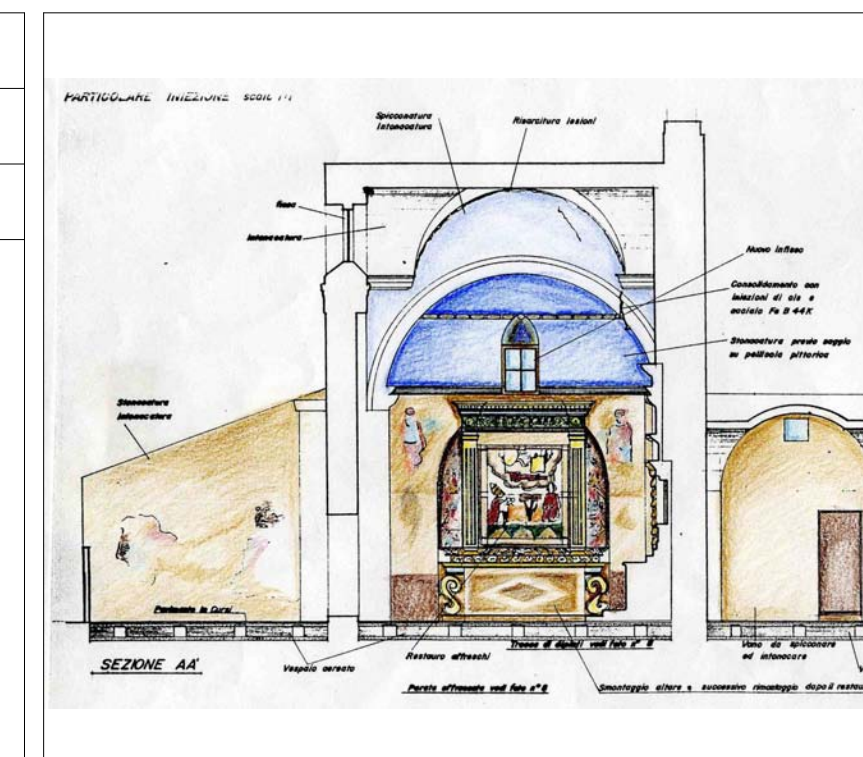

COMUNE DI BRINDISI

Restauro di S.Maria del Giardino

PROGETTO ESECUTIVO generale

VISTI:

Elaborato:

PROSPETTO via Madonna del Giardino

Scala: **1:50**

Data: **GENNAIO 2010**

Aggiornamento: **APRILE 2010**

- ☒ **RILIEVO**
- ☐ RESTAURO ARCHITETTONICO
- ☐ AMMINISTRATIVI
- ☐ RETE VIARIA
- ☐ SIST. ESTERNE
- ☐ URB. PRIMARIA
- ☐ IMPIANTO ELETTRICO
- ☐ IMPIANTO IDRICO
- ☐ IMPIANTO DI RISCALDAMENTO
- ☐ IMPIANTO FOGNARIO
- ☐ MODELLO